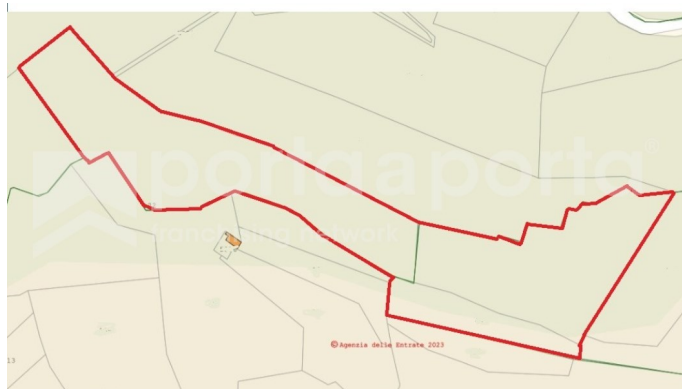

IMMOBILE IN VENDITA

TERRENO 30.000 mq

€ 100000

Descrizione

L'agenzia immobiliare Porta a Porta Franchising Network è lieta di presentare in vendita ampio terreno commerciale/agricolo di circa 30.000 mq con doppio ingresso situato a San Leucio. Il lotto presenta vista panoramica molto suggestiva sulla valle e sul fiume Volturno, location quindi ideale per creare attività di ristorazione, agriturismi, aziende agricole, attività di pascolo e allevamento. Contattaci per organizzare una visita e scoprire di persona ciò che ha da offrire questa ottima opportunità di investimento e realizza il tuo sogno.